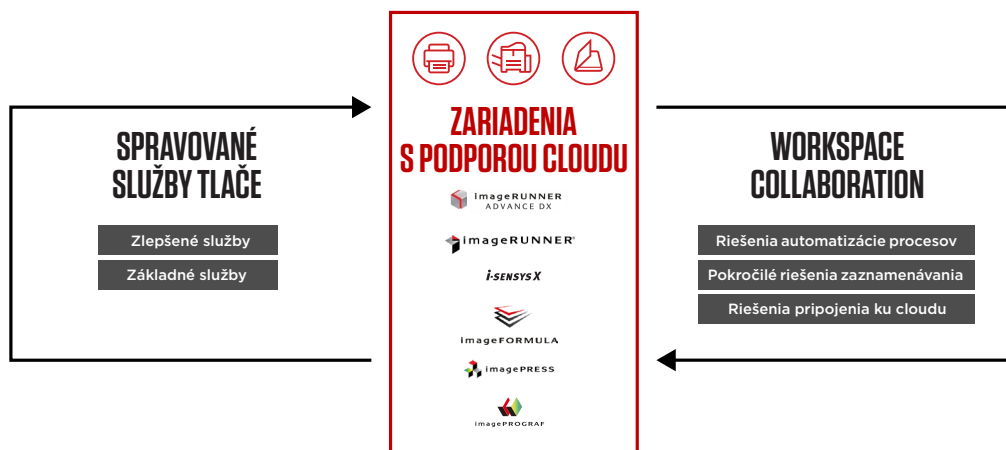

OVLÁDANIE A ÚDRŽBA

- Možnosti cloudového a serverového softvéru na centralizované ovládanie celej skupiny zariadení
- Flexibilné riešenia správy používateľov pre podnikových správcov a IT oddelenie
- Vzdialený prístup k funkciám ovládania zariadenia
- Nástroj na zisťovanie stavu tonera znižuje prestoje

KOMPAKTNÝ DIZAJN

- Malé rozmery a hmotnosť sú vhodné do každého usporiadania kancelárie
- Možnosť prídania ďalších kaziet na zvýšenie vstupnej kapacity bez kompromisov z hľadiska veľkosti zariadenia
- Kazeta s tonerom typu všetko v jednom, ktorá šetrí miesto

*Iba model 1440P

ZÁKLADNÉ INFORMÁCIE

i-SENSYS X 1440P

- 5-palcová (12,7 cm) dotyková obrazovka TFT LCD
- Rýchlosť tlače: 40 str./min (A4)
- Rozlíšenie tlače: až do 1 200 x 1 200 dpi
- Automatická obojstranná tlač
- Kompatibilita s riešením uniFLOW
- Priama tlač z cloudu (Dropbox, GoogleDrive, OneDrive)
- Sieťové rozhranie, pripojenie prostredníctvom USB, Wi-Fi a QR kódu
- Max. vstupná kapacita na papier: 900 listov

i-SENSYS X 1440Pr

- 5-riadkový displej LCD
- Rýchlosť tlače: 40 str./min (A4)
- Rozlíšenie tlače: až do 1 200 x 1 200 dpi
- Automatická obojstranná tlač
- Sieťové pripojenie, pripojenie USB a Wi-Fi
- Max. vstupná kapacita na papier: 900 listov

RIEŠENIA ŠITÉ NA MIERU, KTORÉ SI HRAVO PORADIA S AKOUKOL'VEK VÝZVOU

Služby digitálnej transformácie spoločnosti Canon spájajú náš vynikajúci hardvér a softvér do jedného integrovaného technologického ekosystému navrhnutého tak, aby vám pomohol s transformáciou. Táto ponuka kombinuje riadené tlačové služby a riešenia Workspace Collaboration, vďaka čomu získate prehľad a kontrolu nad celým životným cyklom svojich dokumentov.

Canon